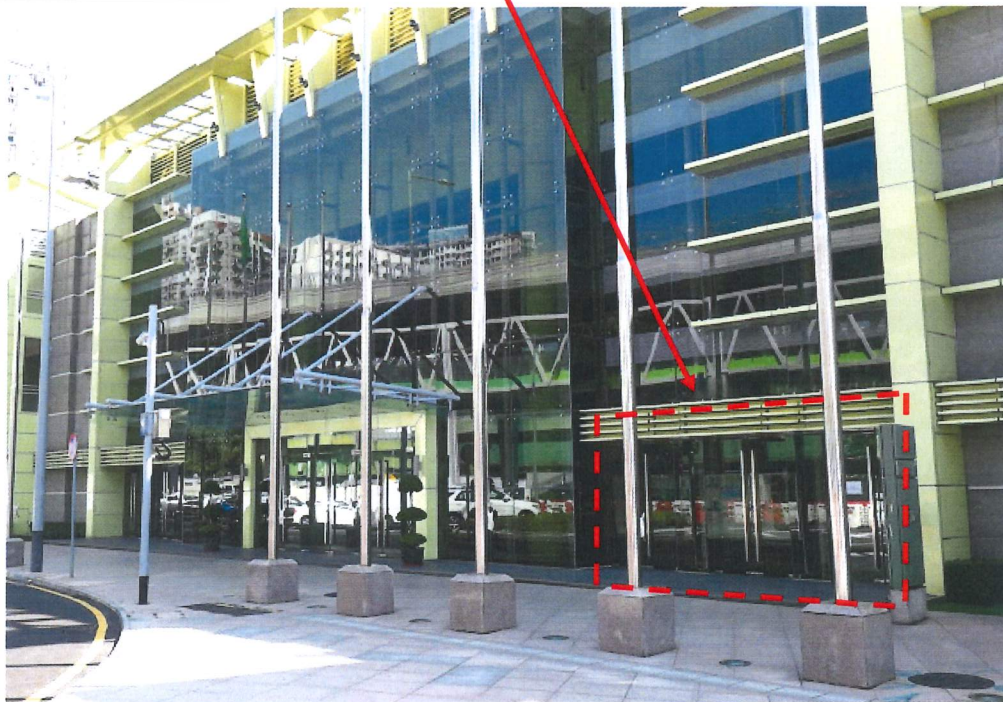

附件
Anexo

體能測試－考試地點入口照片

Provas físicas – Fotografia da entrada do local das provas

考試地點：奧林匹克體育中心－運動場（田徑跑道）

Local das provas: Centro Desportivo Olímpico – Estádio (Pista de Atletismo)

入口：氹仔運動場道

Entrada: Avenida do Estádio, Taipa